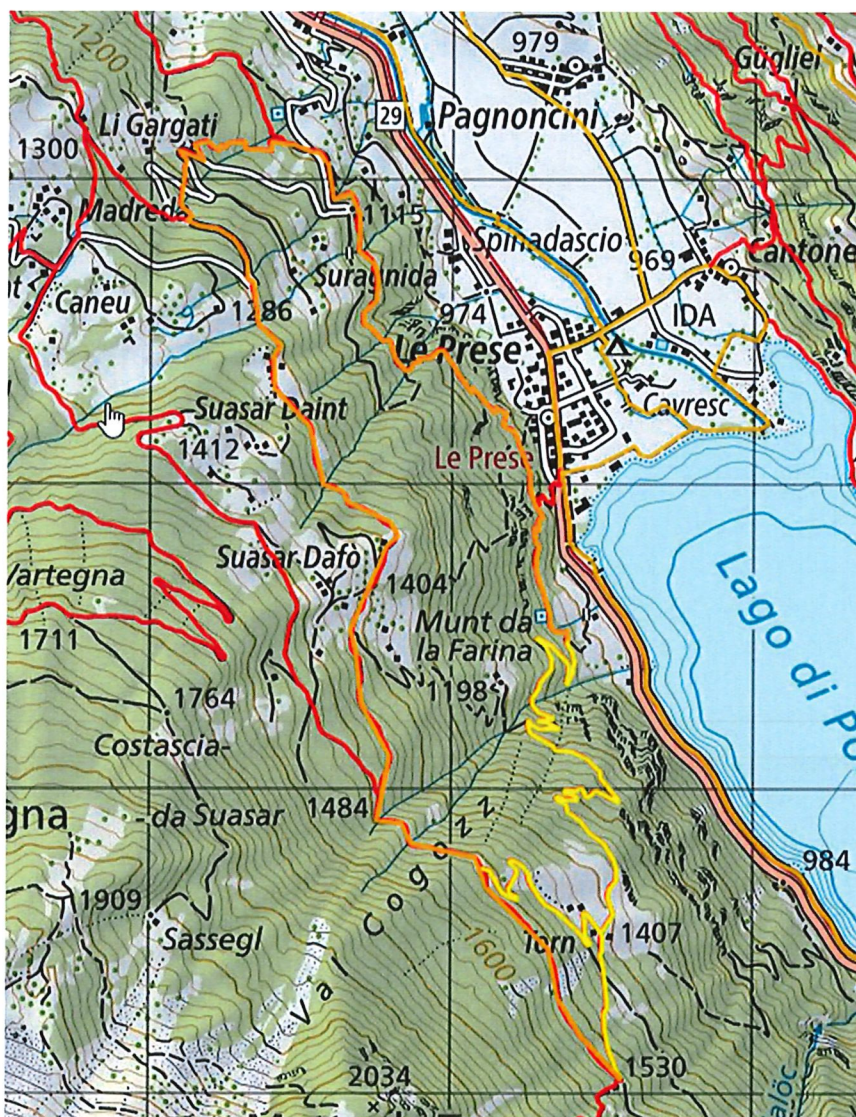

Avviso agli escursionisti

Causa lavori di manutenzione alla strada, il seguente sentiero è chiuso fino a nuovo avviso. Seguire la deviazione.

Sentiero “Torn” - “Le Prese”

Ringraziamo per la comprensione.

Valposchiavo Turismo

Mitteilung an die Wanderer

Folgender Wanderweg ist wegen Strassensanierungsarbeiten bis auf weiteres gesperrt. Umleitung folgen.

Wanderweg “Torn” - “Le Prese”

Wir danken für Ihr Verständnis.

Valposchiavo Turismo

Comune di Poschiavo

Attenzione! Achtung!

Il sentiero tra "Torn" e "Le Prese" è chiuso causa lavori di manutenzione alla strada!
--> seguire la deviazione!

Der Wanderweg zwischen "Torn" und "Le Prese" ist wegen Strassensanierungsarbeiten gesperrt!
--> Umleitung folgen!

- Rete sentieri ufficiali
- Sentiero chiuso
- Deviazione

- Wanderwegnetz
- Gesperrter Weg
- Umleitung